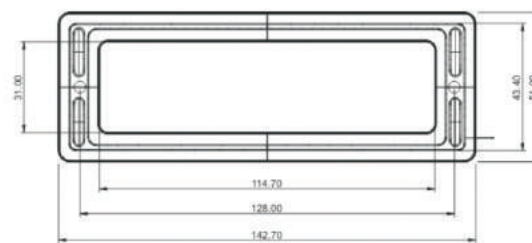

Roma 75x75\*  
(com furação de 3,5 mm)

Roma 128\*

Roma Elegance 128 Swarovski\*

Roma /5 Swarovski\*

Roma Elegance 32 Swarovski\*

Tamanhos: 32 | 128 | 256 | 448

\* Pode ser utilizado somente um puxador em móveis ou o par em portas de correr

Siena  
Tamanhos: Pto | 32 | 64 | 96 | 128 | 192 | 256 | 384 | 448

Siena /3 Swarovski  
Tamanhos: Pto | 32 | 64 | 96 | 128 | 192 | 256 | 384 | 448

Siena /5 Swarovski  
Tamanhos: Pto | 32 | 64 | 96 | 128 | 192 | 256 | 384 | 448