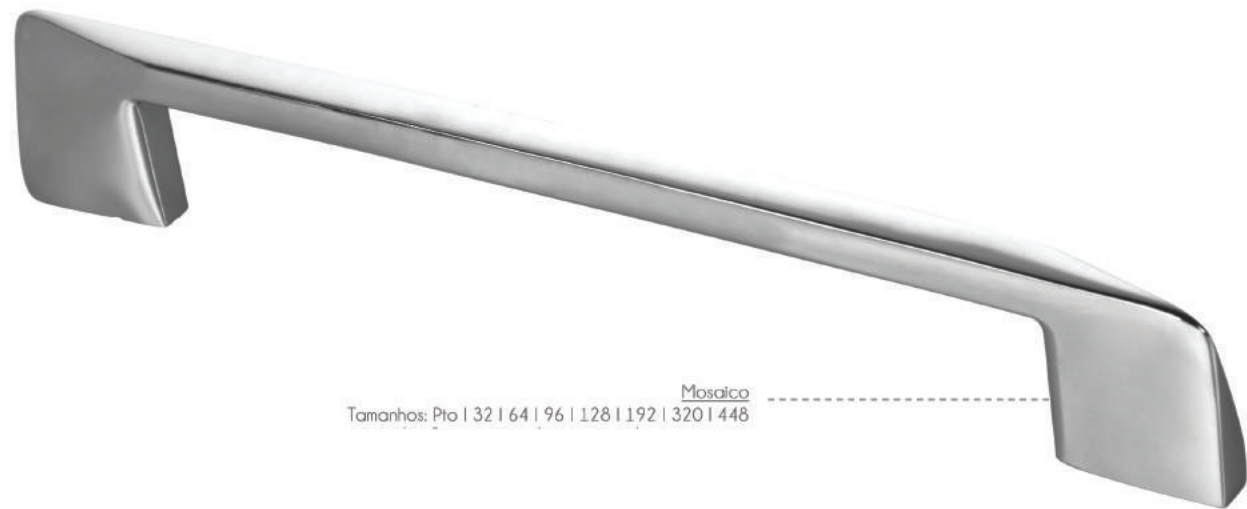

MOSAICO

Tamanhos: Pto | 32 | 64 | 96 | 128 | 192 | 320 | 448

Mosaico