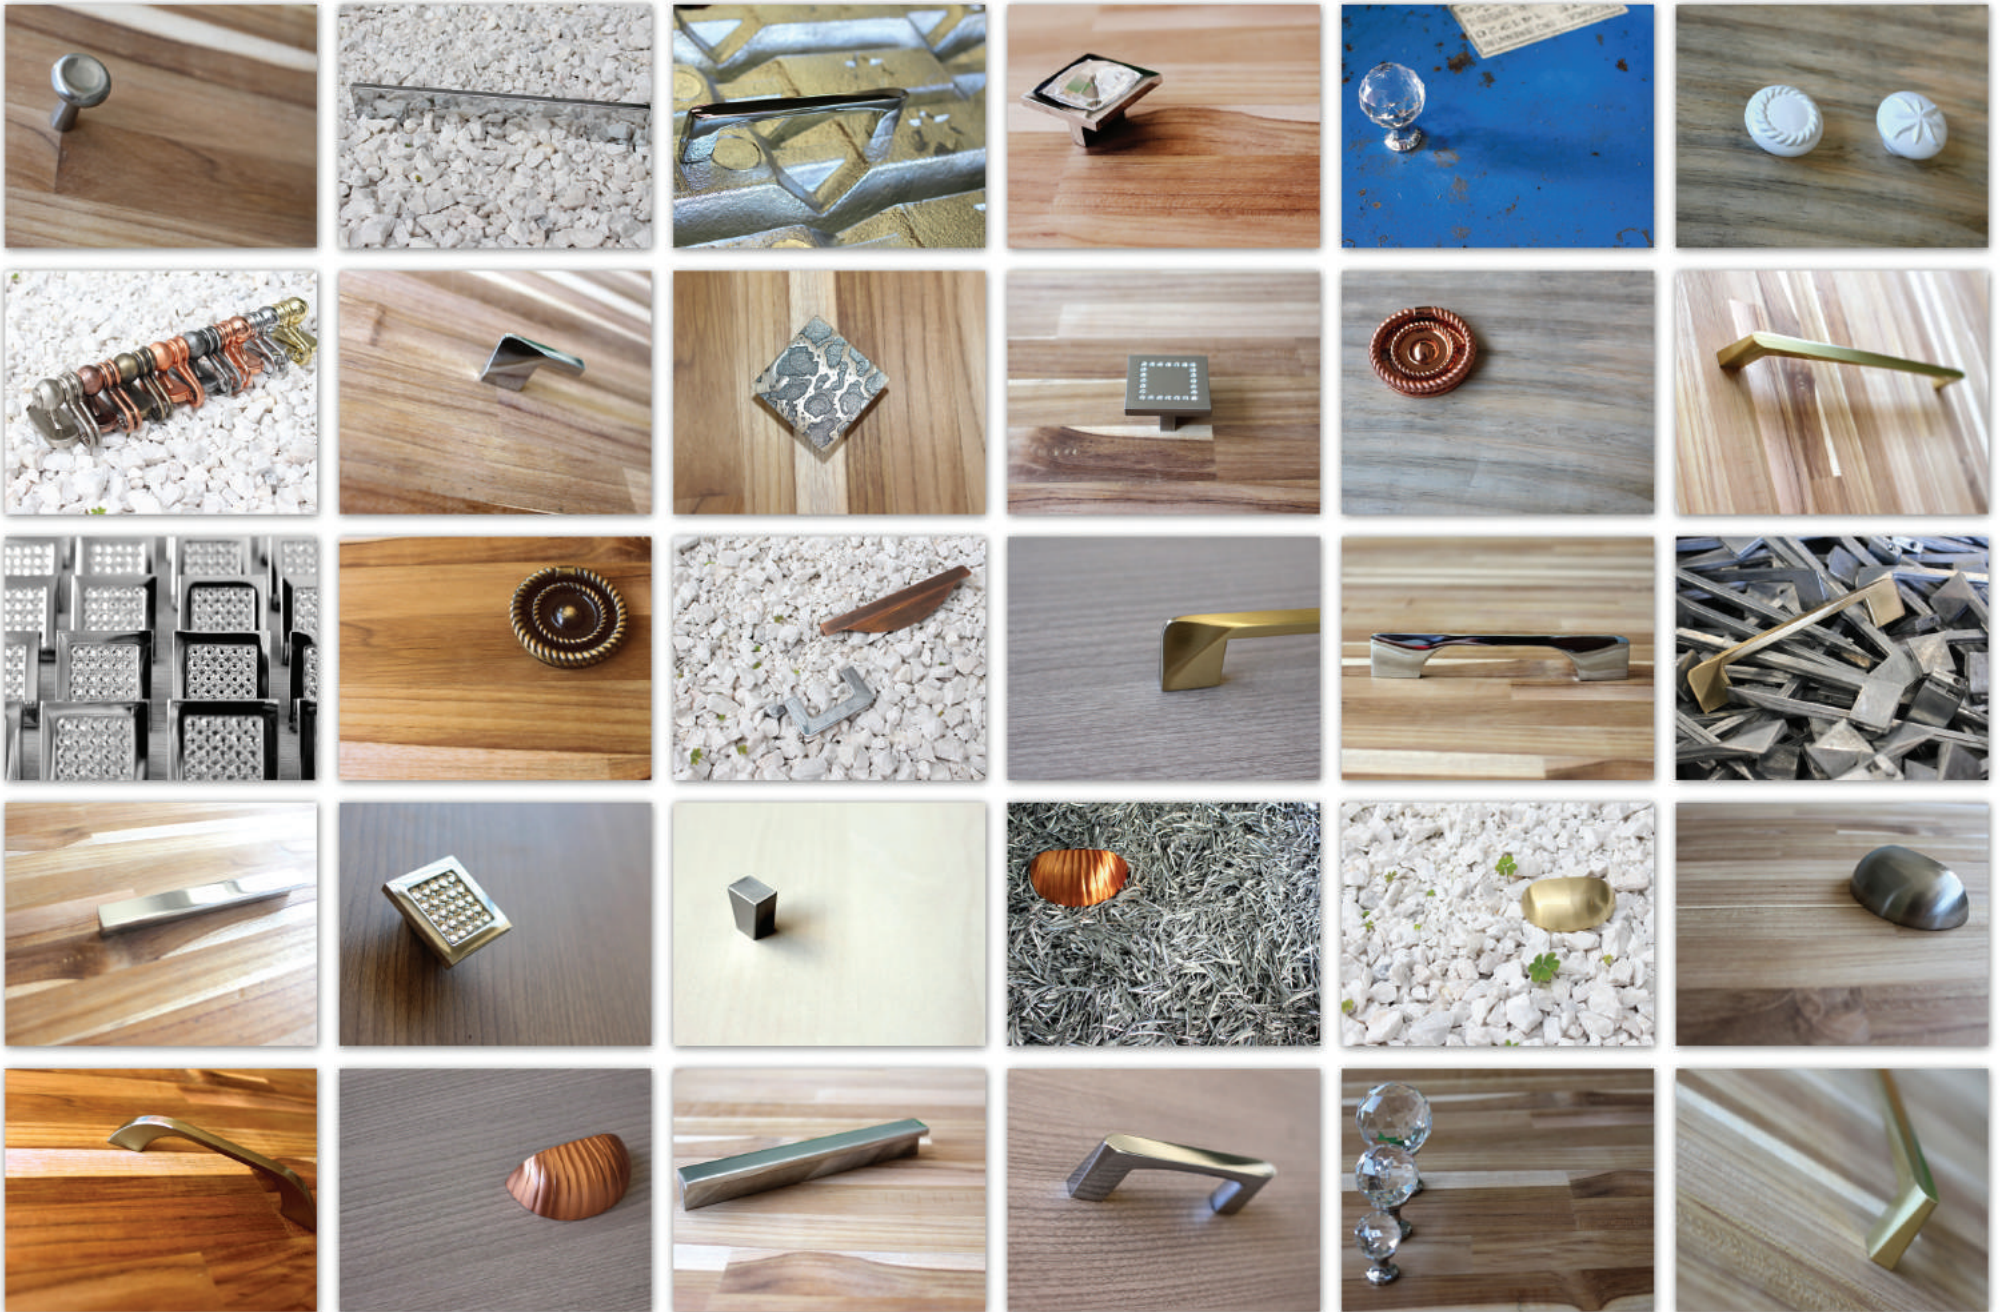

gruppada

puxadores para móveis | porta | box e acessórios de banho

Desde 2002 a GRUPPA fabrica  
puxadores e similares na sua fábrica  
situada em São José dos Pinhais - PR.  
Utilizando-se da mais avançada tecnologia,  
a produção inicia através de  
barras de metais brutos  
que passam por processos de  
injeção, polimento, cromagem e envernização.  
Tudo isso filtrada por um rigoroso controle de qualidade,  
garantindo a você e seus clientes  
produtos de primeira linha.

Since 2002 GRUPPA produces  
handles and similar at its plant  
located in São José dos Pinhais - PR.  
Using the most advanced technology,  
production initiates at  
raw metal bars  
passing through processes such as  
injection, polishing , plating and varnishing.  
All this filtered through a rigorous quality control,  
ensuring you and your customers  
top line products.