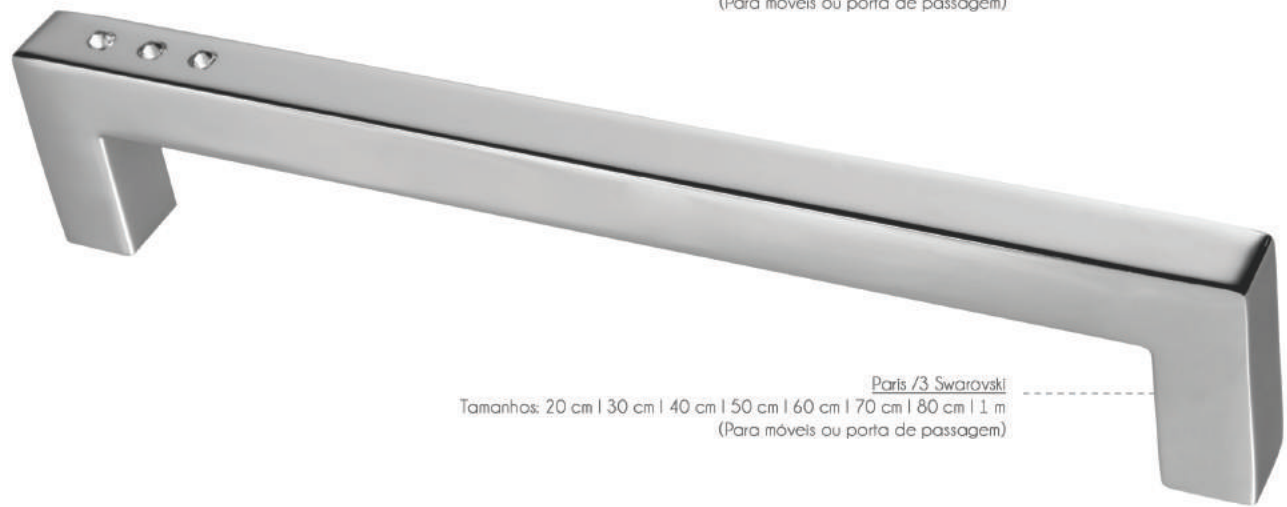

Turim Inox - Polido ou Escovado  
Tamanhos: 335 | 435 | 585 | 785 | 985

PARIS

Paris  
Tamanhos: 20 cm | 30 cm | 40 cm | 50 cm | 60 cm | 70 cm | 80 cm | 1 m  
(Para móveis ou porta de passagem)

Paris /3 Swarovski  
Tamanhos: 20 cm | 30 cm | 40 cm | 50 cm | 60 cm | 70 cm | 80 cm | 1 m  
(Para móveis ou porta de passagem)