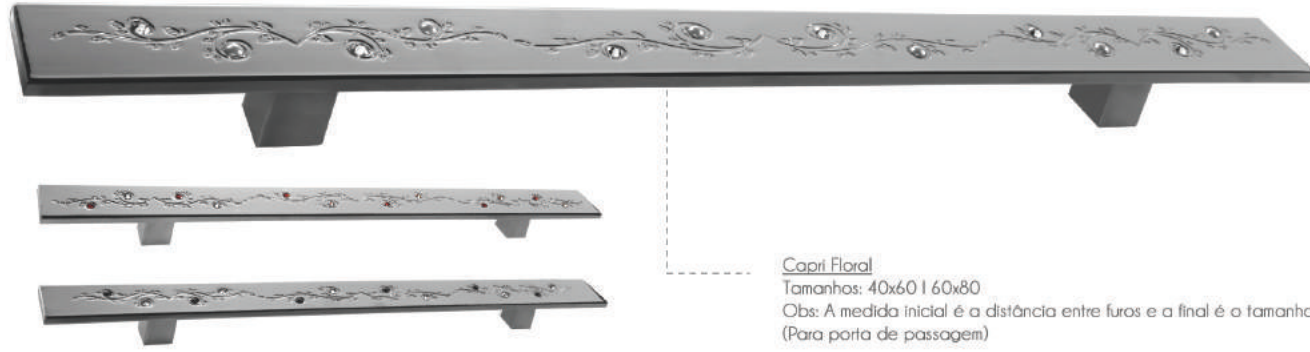

Capri Floral

Tamanhos: 40x60 | 60x80

Obs: A medida inicial é a distância entre furos e a final é o tamanho total da peça
(Para porta de passagem)