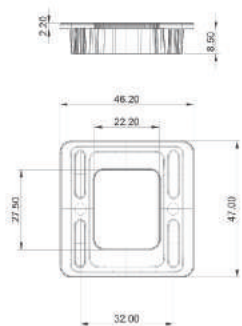

Roma 75x75\*  
(com furação de 3,5 mm)

Roma 128\*

Roma Elegance 128 Swarovski\*

Roma /5 Swarovski\*

Roma Elegance 32 Swarovski\*

Tamanhos: 32 | 128 | 256 | 448

\* Pode ser utilizado somente um puxador em móveis ou o par em portas de correr

Siena  
Tamanhos: Pto | 32 | 64 | 96 | 128 | 192 | 256 | 384 | 448

Siena /3 Swarovski  
Tamanhos: Pto | 32 | 64 | 96 | 128 | 192 | 256 | 384 | 448

Siena /5 Swarovski  
Tamanhos: Pto | 32 | 64 | 96 | 128 | 192 | 256 | 384 | 448

Varrone  
Tamanhos: 96 | 128 | 256 | 448

Varrone /3 Swarovski  
Tamanhos: 96 | 128 | 256 | 448

# MANTOVA

Mantova  
Tamanhos: Pto | 128 | 224 | 384

Mantova /2 Swarovski  
Tamanhos: Pto | 128 | 224 | 384

TRATO

Tamanhos: Pto | 64 | 96 | 128 | 192 | 256 | 384 | 448

Pianno

Tamanhos: Pto | 64 | 96 | 128 | 160 | 192 | 256 | 384