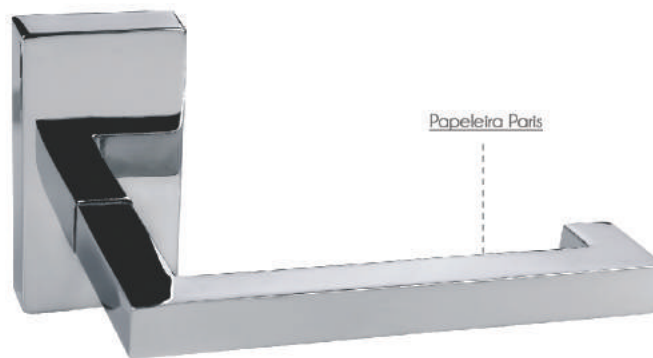

IMBUTS

# LINHA BANHO

Cabide Paris

Saboneteira Paris

Papeleira Paris

Toalheiro Paris  
Tamanhos: 20 cm | 30 cm | 40 cm | 50 cm | 60 cm | 70 cm

Prateleira Paris  
Tamanhos: 20x30 cm | 30x40 cm | 40x50 cm  
Obs: Medida inicial entre furos e final ref. tamanho total