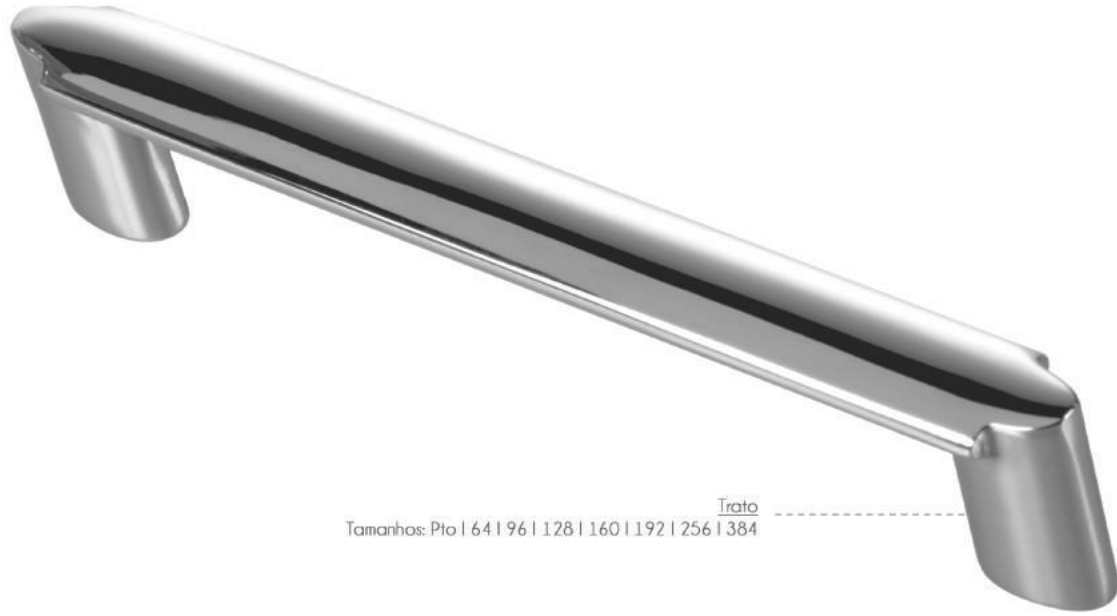

# MANTOVA

Mantova  
Tamanhos: Pto | 128 | 224 | 384

Mantova /2 Swarovski  
Tamanhos: Pto | 128 | 224 | 384

TRATO

Tamanhos: Pto | 64 | 96 | 128 | 192 | 256 | 384 | 448

Pianno

Tamanhos: Pto | 64 | 96 | 128 | 160 | 192 | 256 | 384