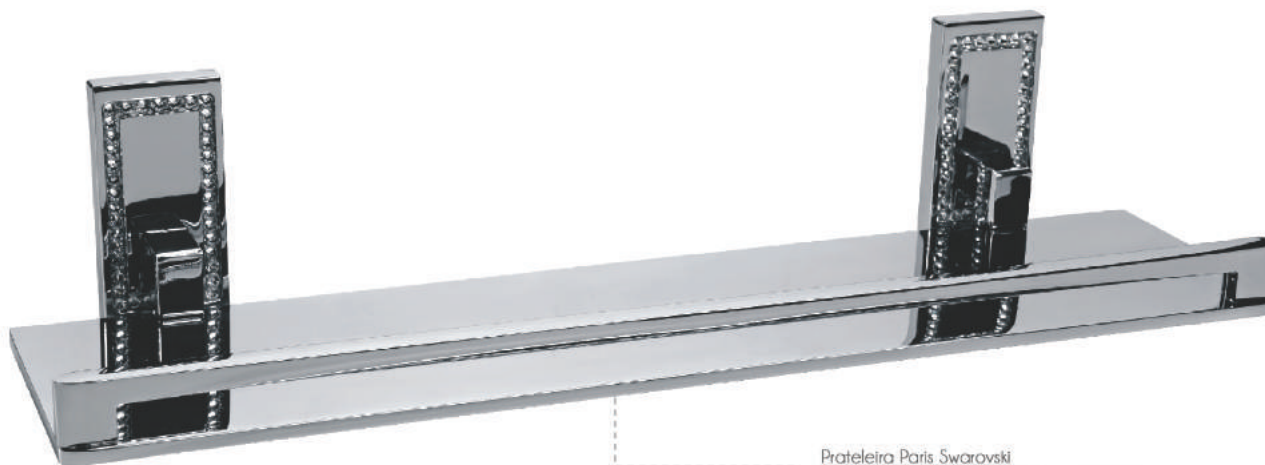

Cabide Paris Swarovski

Saboneteira Paris Swarovski

Papeleira Paris Swarovski

Toalheiro Paris Swarovski  
Tamanhos: 20 cm | 30 cm | 40 cm | 50 cm | 60 cm | 70 cm

Prateleira Paris Swarovski  
Tamanhos: 20x30 cm | 30x40 cm | 40x50 cm  
Obs: Medida inicial entre furos e final ref. tamanho total